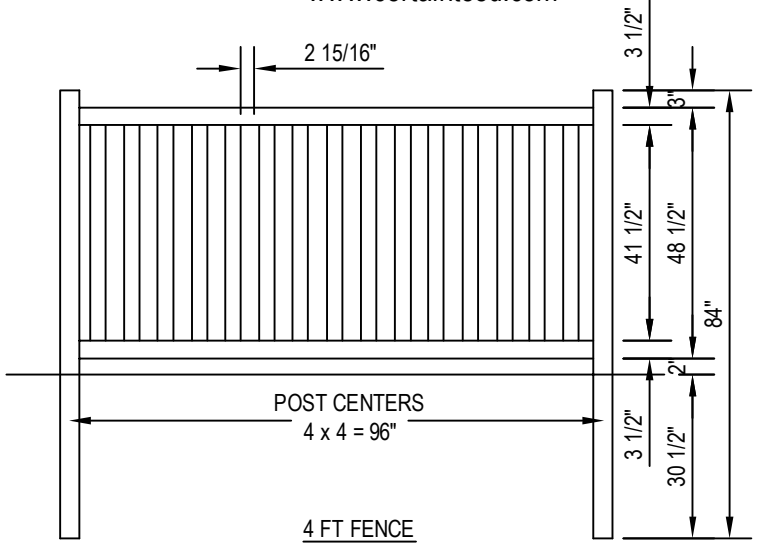

**CertainTeed**  
**Bufftech**  
**Vinyl Fence Products**

CERTAINTEED CORPORATION FENCE  
 DECK AND RAIL DIVISION  
 231 SHIP CANAL PARKWAY  
 BUFFALO, NY 14218  
 TOLL FREE: 1-800-333-0569  
 PHONE: (716) 823-3023  
 FAX: (716) 823-2843  
 www.certainteed.com

SELECT DESIRED HEIGHT

- 4'
- 5'
- 6'

SELECT DESIRED COLOR

- |  |  |
|--|--|
| <input type="checkbox"/> ALMOND          | <input type="checkbox"/> WHITE           |
| <input type="checkbox"/> ARBOR BLEND     | <input type="checkbox"/> NATURAL CLAY    |
| <input type="checkbox"/> ARCTIC BLEND    | <input type="checkbox"/> TIMBER BLEND    |
| <input type="checkbox"/> SIERRA BLEND    | <input type="checkbox"/> FRONTIER BLEND  |
| <input type="checkbox"/> WEATHERED BLEND | <input type="checkbox"/> BRAZILIAN BLEND |