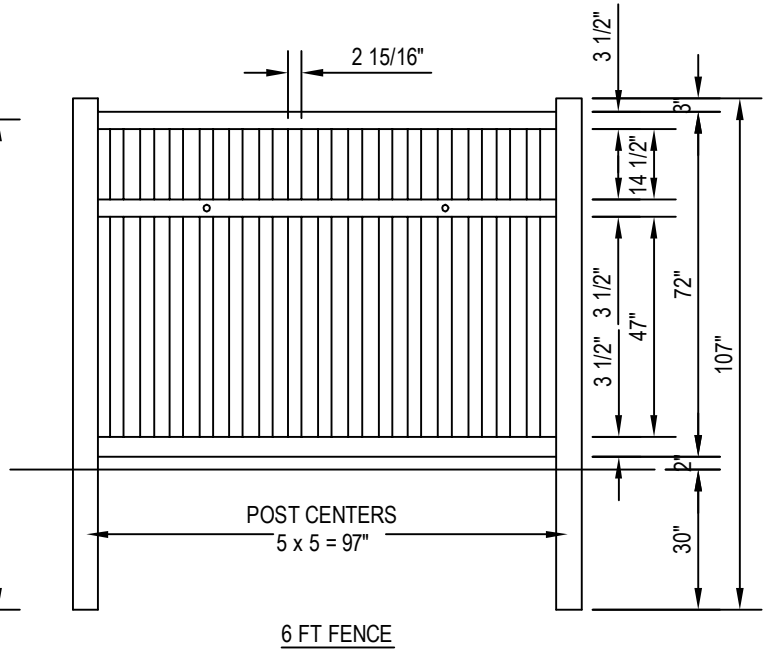

**CertainTeed**  
**Bufftech**  
**Vinyl Fence Products**

CERTAINTEED CORPORATION FENCE  
 DECK AND RAIL DIVISION  
 231 SHIP CANAL PARKWAY  
 BUFFALO, NY 14218  
 TOLL FREE: 1-800-333-0569  
 PHONE: (716) 823-3023  
 FAX: (716) 823-2843  
 www.certainteed.com

SELECT DESIRED HEIGHT

- 4'
- 5'
- 6'

SELECT DESIRED COLOR

- |  |  |
|--|--|
| <input type="checkbox"/> ALMOND          | <input type="checkbox"/> WHITE           |
| <input type="checkbox"/> ARBOR BLEND     | <input type="checkbox"/> NATURAL CLAY    |
| <input type="checkbox"/> ARCTIC BLEND    | <input type="checkbox"/> TIMBER BLEND    |
| <input type="checkbox"/> SIERRA BLEND    | <input type="checkbox"/> FRONTIER BLEND  |
| <input type="checkbox"/> WEATHERED BLEND | <input type="checkbox"/> BRAZILIAN BLEND |