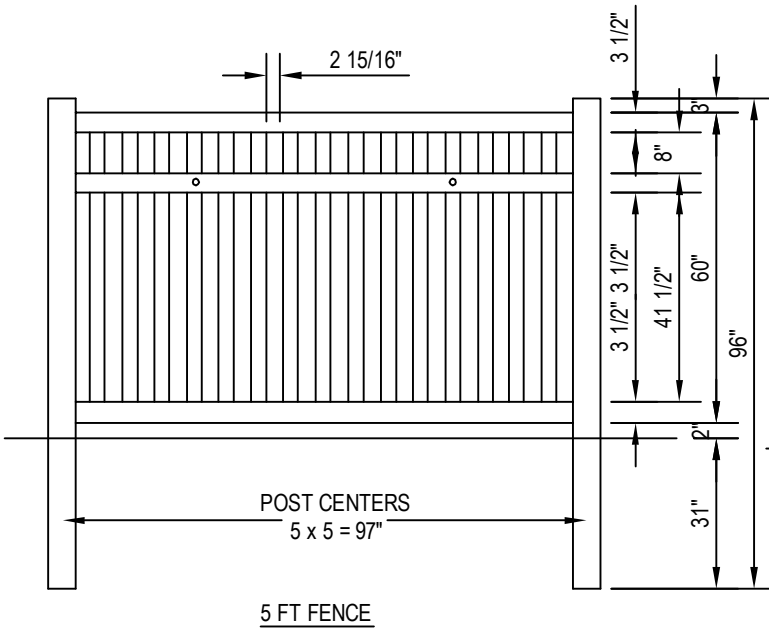

**CertainTeed**  
**Bufftech**  
**Vinyl Fence Products**

CERTAINTEED CORPORATION FENCE  
 DECK AND RAIL DIVISION  
 231 SHIP CANAL PARKWAY  
 BUFFALO, NY 14218  
 TOLL FREE: 1-800-333-0569  
 PHONE: (716) 823-3023  
 FAX: (716) 823-2843  
 www.certainteed.com

SELECT DESIRED HEIGHT

- 4'
- 5'
- 6'

SELECT DESIRED COLOR

- |  |  |
|--|--|
| <input type="checkbox"/> ALMOND          | <input type="checkbox"/> WHITE           |
| <input type="checkbox"/> ARBOR BLEND     | <input type="checkbox"/> NATURAL CLAY    |
| <input type="checkbox"/> ARCTIC BLEND    | <input type="checkbox"/> TIMBER BLEND    |
| <input type="checkbox"/> SIERRA BLEND    | <input type="checkbox"/> FRONTIER BLEND  |
| <input type="checkbox"/> WEATHERED BLEND | <input type="checkbox"/> BRAZILIAN BLEND |